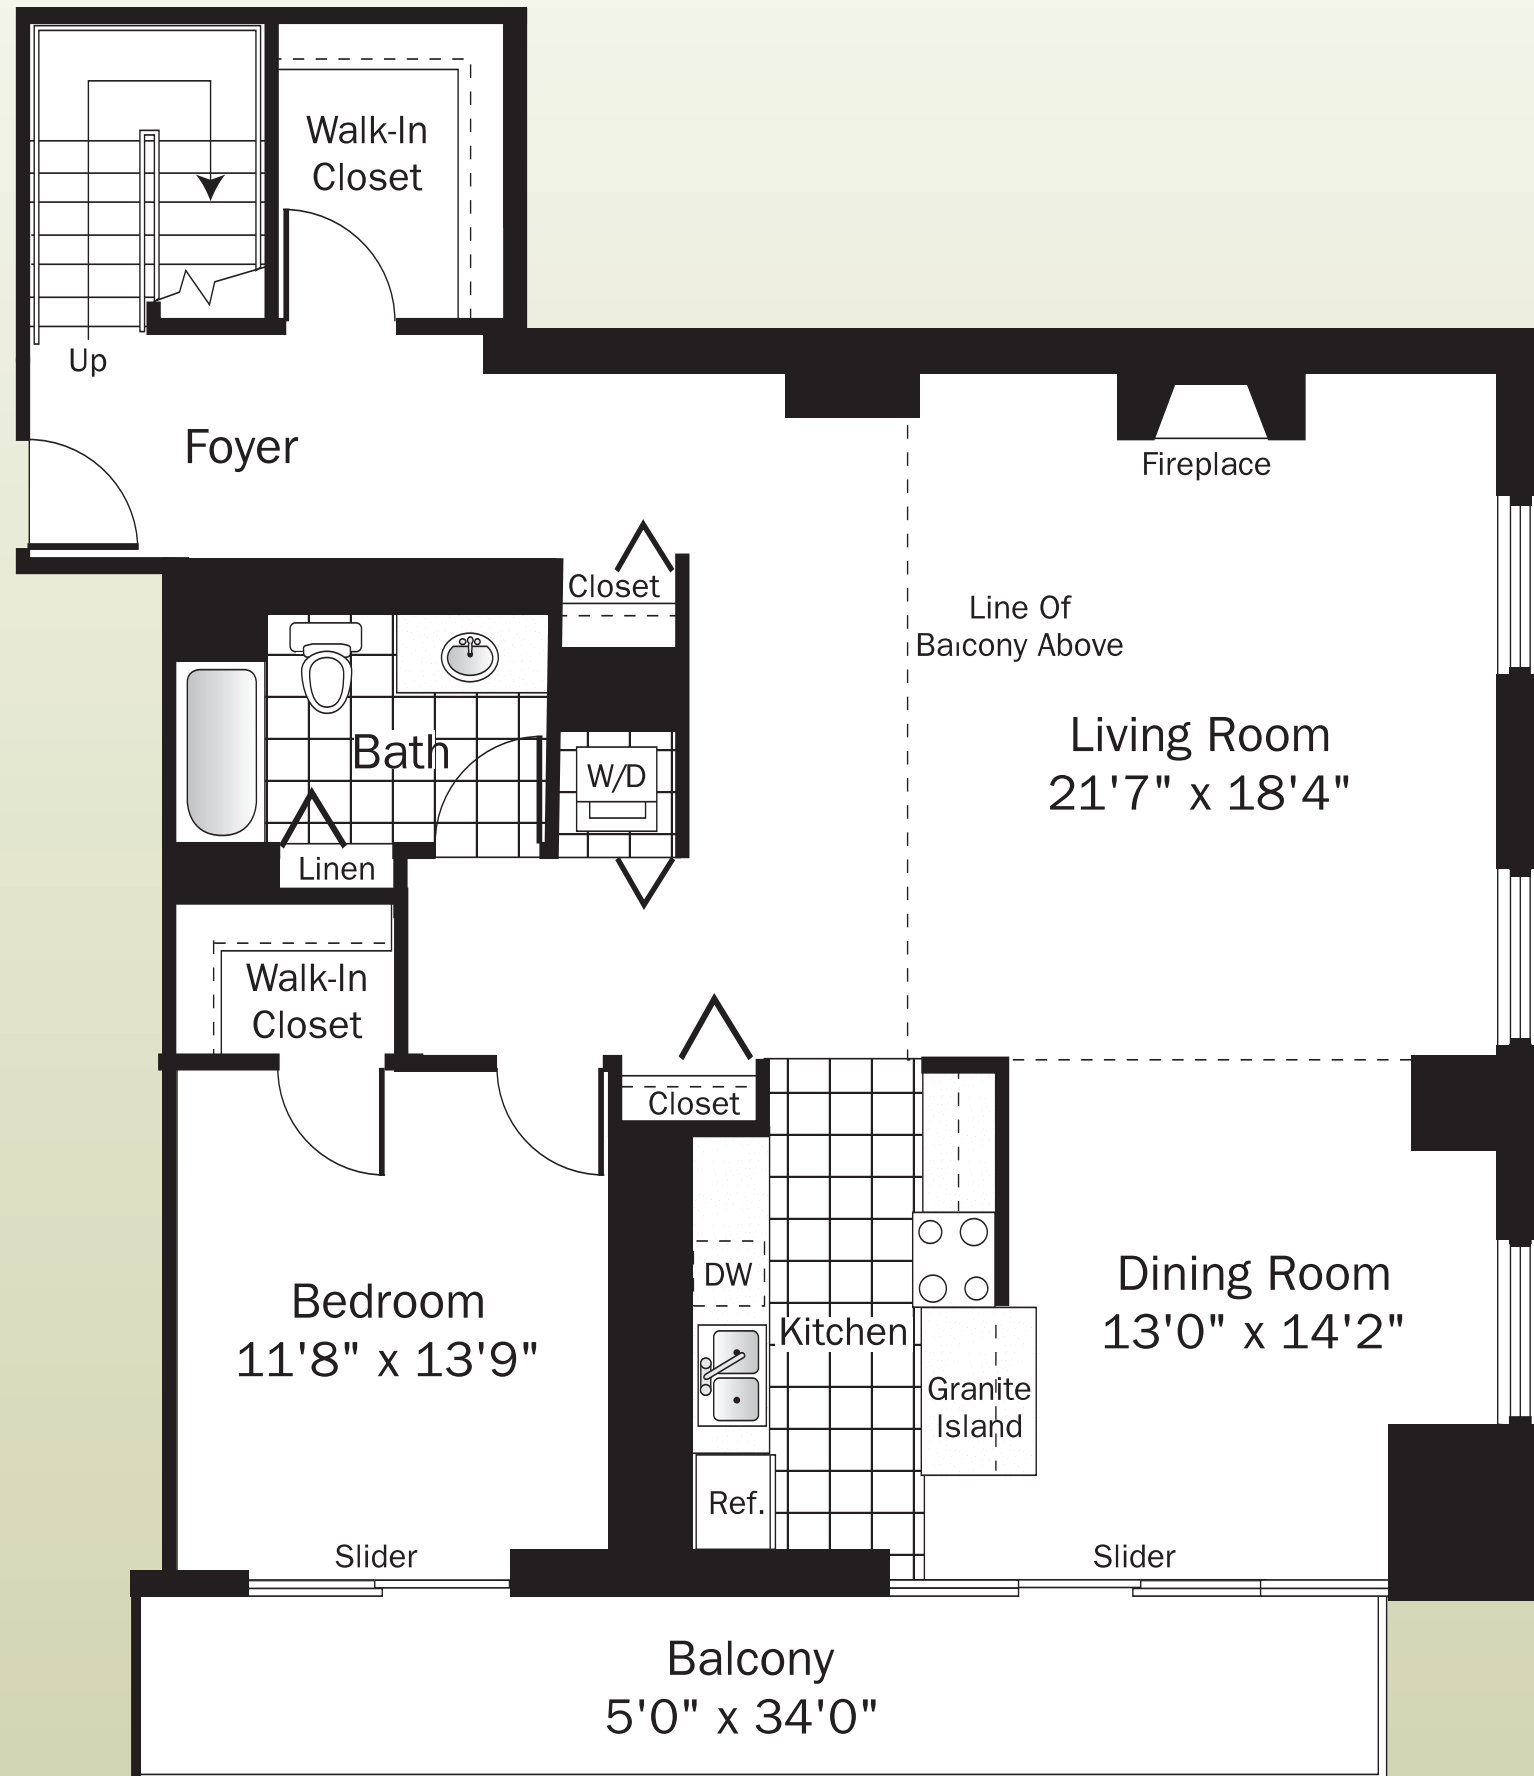

# Penthouse Unit 1 & 4

Duplex ■ 2 Bedroom ■ Den ■ 2 Bath

312.644.9200  
TheResidencesatGrandPlaza.com

Floors 36 & 37

LOWER FLOOR

UPPER FLOOR